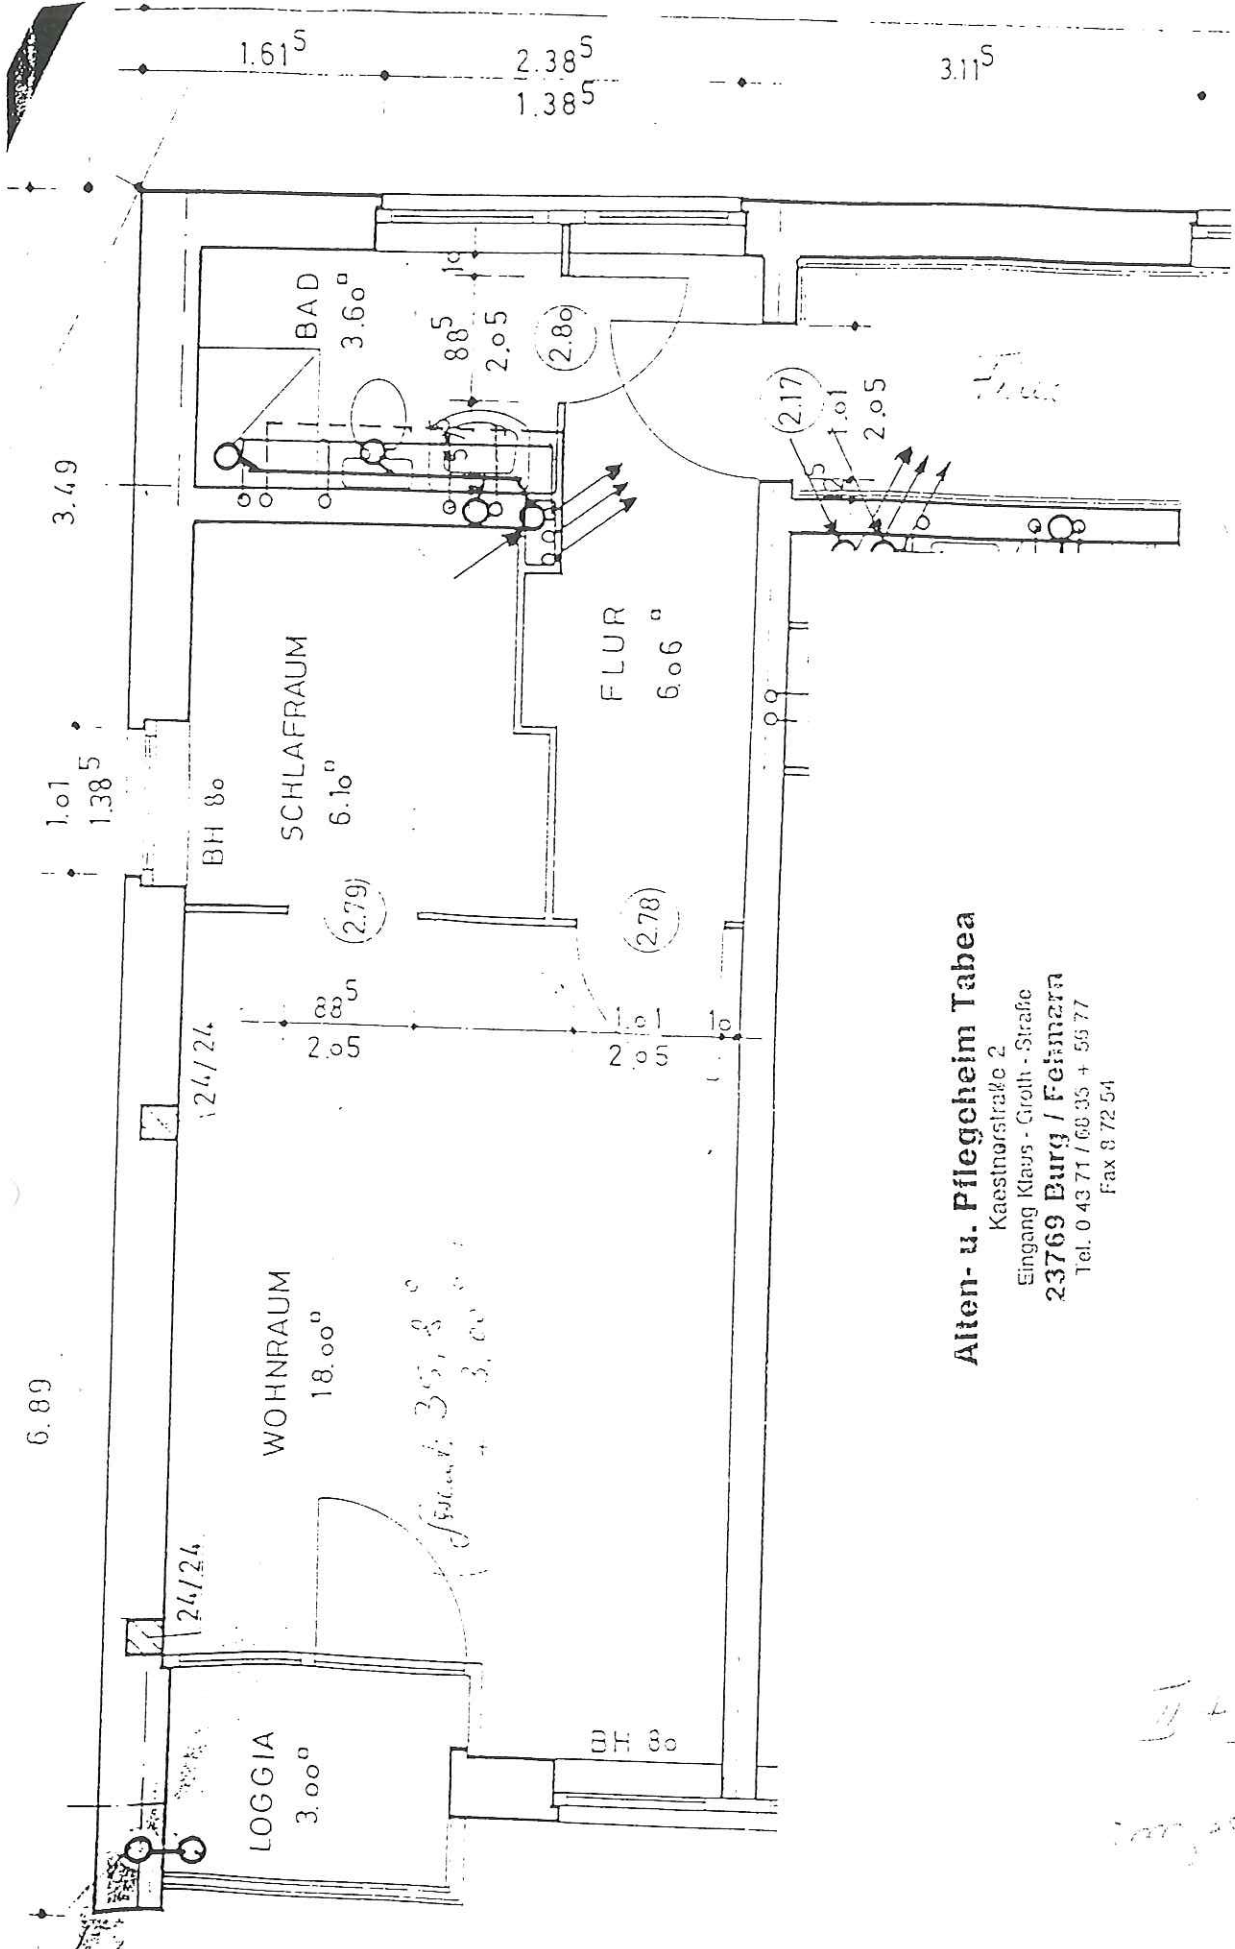

Alten- u. Pflegeheim Tabea

Kaestnersstrasse 2
Eingang Klaus - Groth - StraÙe
23769 Burg / Feinmarn
Tel. 0 43 71 / 68 35 + 55 77
Fax 6 72 54

Handwritten notes: "1/4" and "Klaus-Groth-StraÙe"

Alten- u. Pflegeheim Tabee